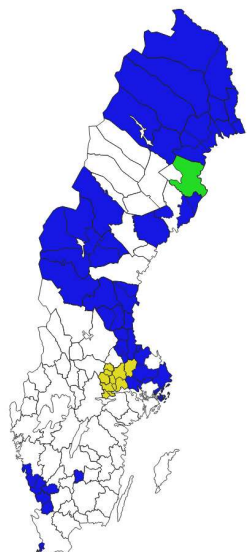

Tillstånd i 3400-3800 MHz

Tillståndsgivna band i
3410-3438/3510-3538 MHz
tillståndstiden markerat med
gul till 2021-03-31
grön till 2022-12-31
blå till 2023-03-31

Kommuner med tillstånd
i 3600-3620 MHz
tillståndstid till 2022-12-31