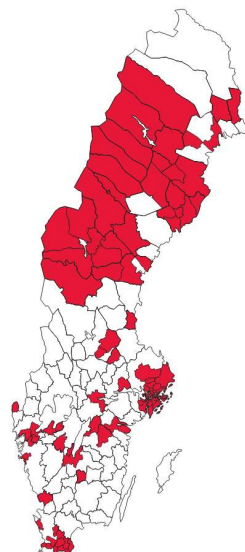

Kommuner med tillstånd i
3700-3720 MHz
tillståndstid till 2022-12-31