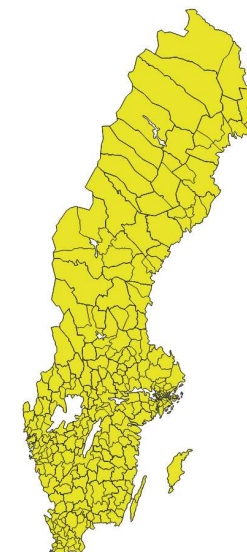

Kommuner med tillstånd i
3620-3640/3720-3740 MHz
3640-3660/3740-3760 MHz
tillståndstid till 2022-12-31